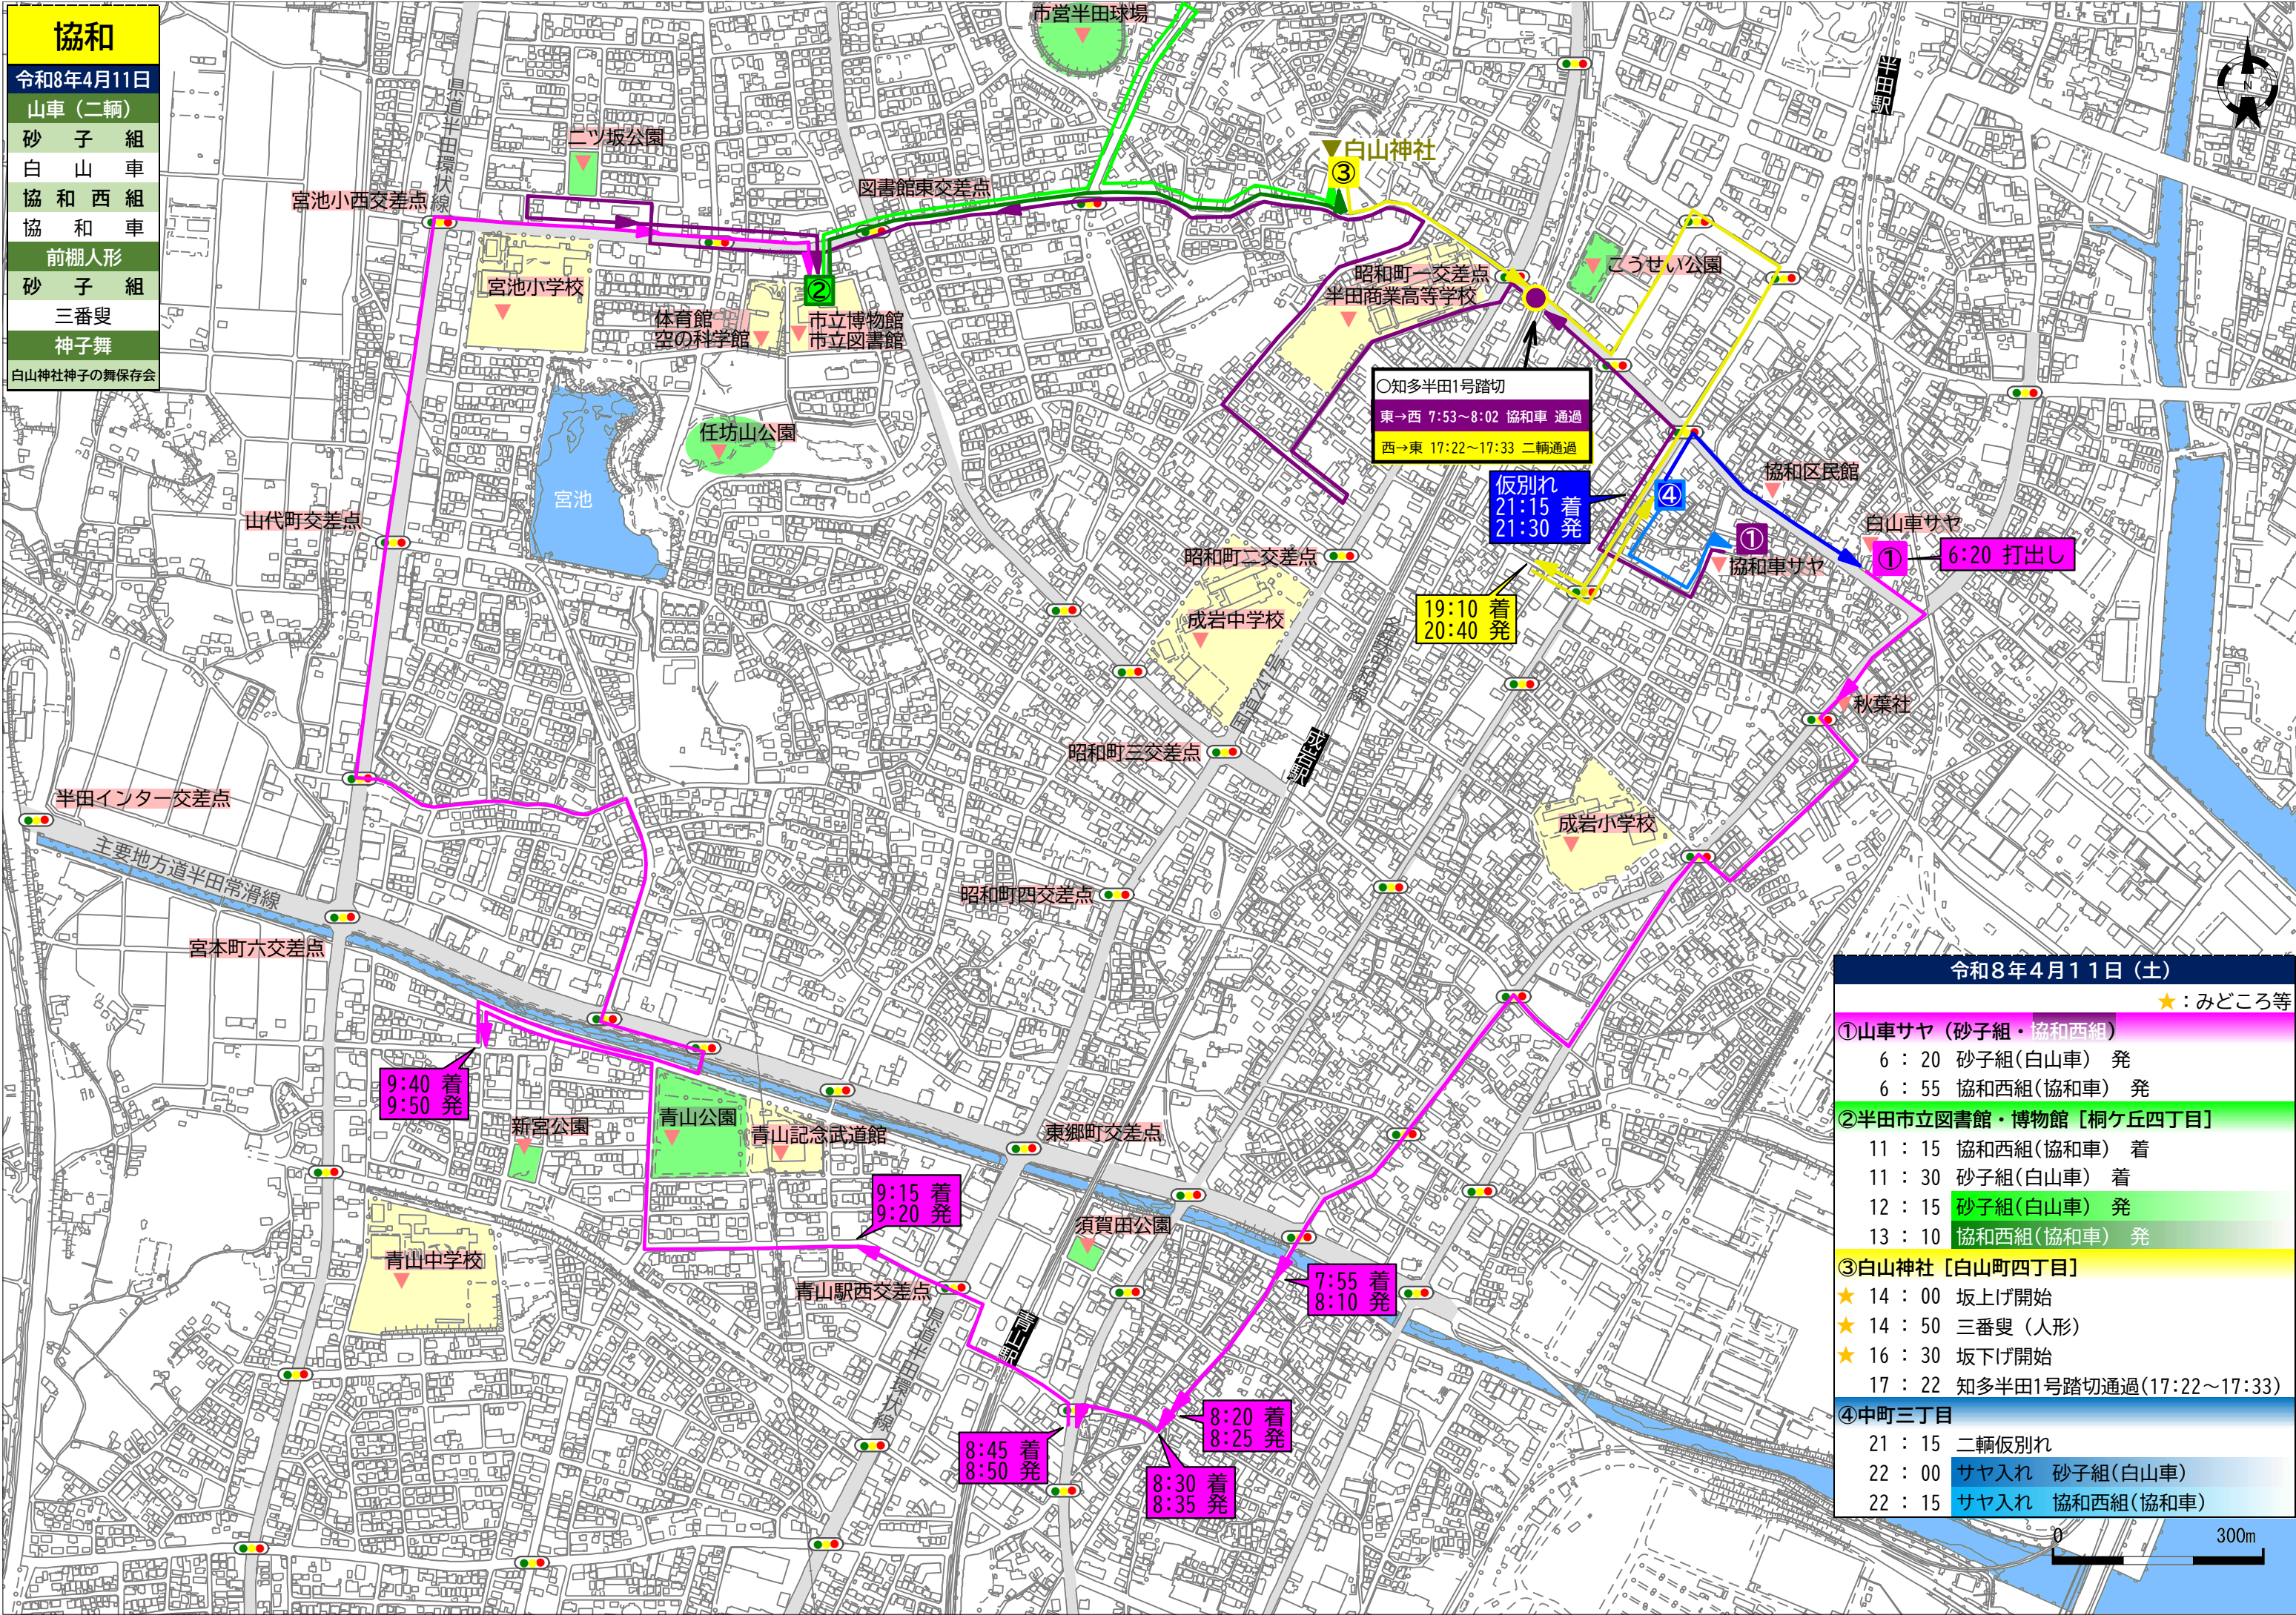

協和
 令和8年4月11日
 山車(二輛)
 砂子組
 白山車
 協和西組
 協和車
 前棚人形
 砂子組
 三番叟
 神子舞
 白山神社神子の舞保存会

令和8年4月11日(土) ★:みどころ等

①山車サヤ(砂子組・協和西組)
6:20 砂子組(白山車) 発
6:55 協和西組(協和車) 発
②半田市立図書館・博物館 [桐ヶ丘四丁目]
11:15 協和西組(協和車) 着
11:30 砂子組(白山車) 着
12:15 砂子組(白山車) 発
13:10 協和西組(協和車) 発
③白山神社 [白山町四丁目]
★ 14:00 坂上げ開始
★ 14:50 三番叟(人形)
★ 16:30 坂下げ開始
17:22 知多半田1号踏切通過(17:22~17:33)
④中町三丁目
21:15 二輛仮別れ
22:00 サヤ入れ 砂子組(白山車)
22:15 サヤ入れ 協和西組(協和車)