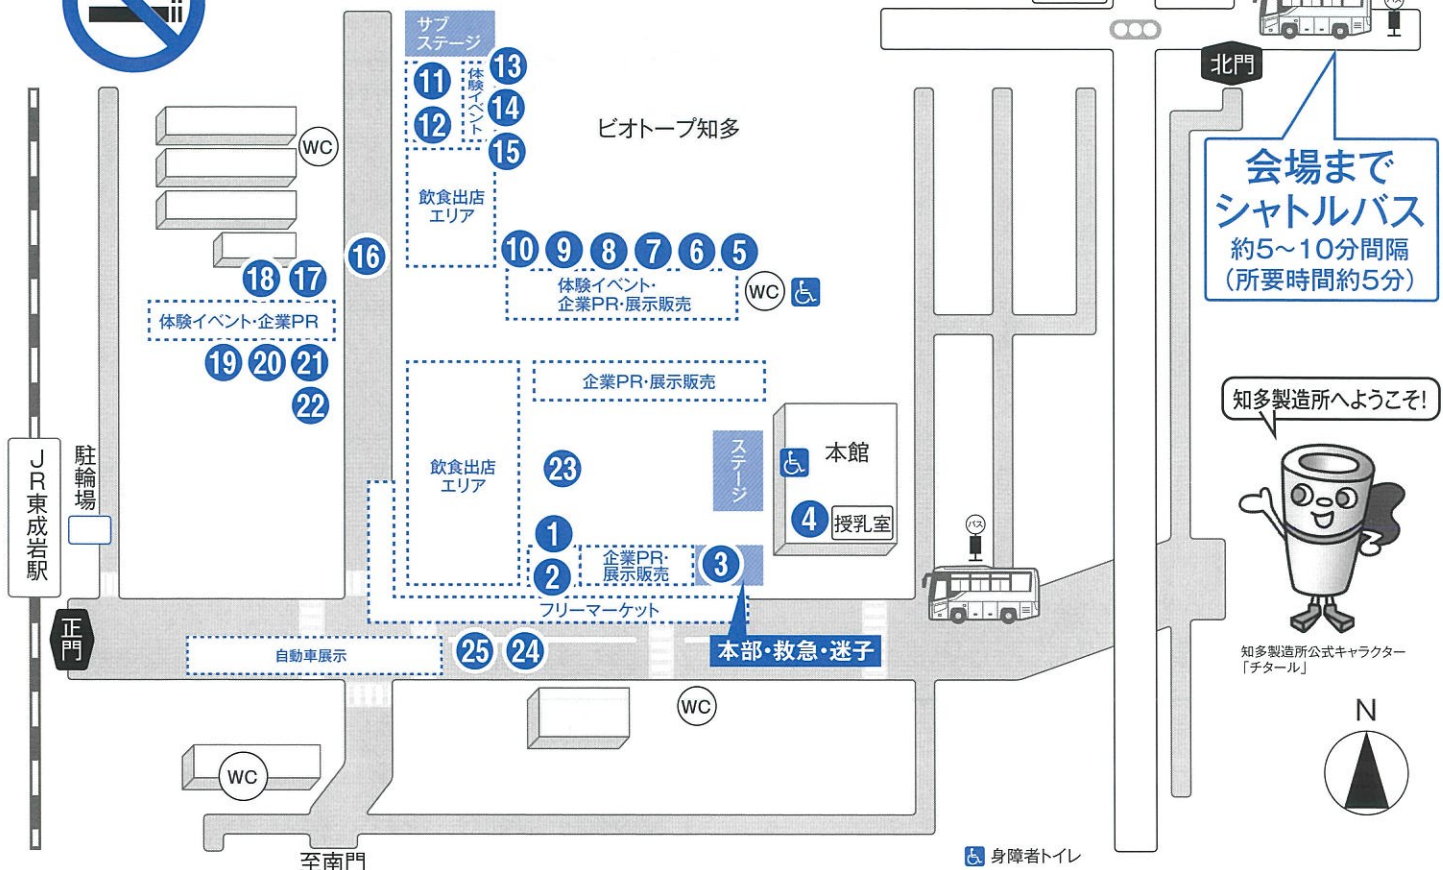

会場図

会場内は禁煙です

駐車場は半田マリングラウンドへ

※会場内駐車場には限りがございます。

駐車場 半田マリングラウンド

イベント内容 タイムスケジュール

随時開催

時間指定あり

① 工場見学受付(シームレス管工場)	② 工場見学受付(鑄造工場) 【整理券配布】①9:30~ ②11:30~
③ JFEスチール知多製造所開設80周年記念コーナー	⑤ 牛乳試飲 10:30~ 先着500名
④ 知多ギャラリー(知多製造所PRコーナー)	⑥ 骨密度測定 10:00~ 先着100名
⑧ 農畜産物即売	⑦ 乳しぼりモギ体験 10:00~
⑪ 景品引換所	⑨ 化石発掘体験 【整理券配布】①9:30~ ②12:00~
⑬ 祝80周年お手玉穴入れゲーム(コーンホール)	⑩ ワークショップ☆きらきら輝け☆サンキャッチャー 【整理券配布】①9:30~ ②13:00~
⑭ 輪投げっと 先着600名のみ景品あり 対象年齢 2~12歳	⑫ JFEスチール知多製造所開設80周年記念キャンディ配布 13:00~ 先着700名
⑰ 今日からキミも消防士!	⑮ とにかくかわいいスライムをつくろう! 【整理券配布】①9:30~ ②12:30~
⑱ トラックコーナー	⑯ 消防車両試乗体験 【整理券配布】①9:20~ ②12:15~ 対象年齢 小学生以上
⑲ ふれあい動物園	⑳ ~JFE祭~『バターゴルフ・スーパーボールすくい』 【整理券配布】9:30~ ※スーパーボールすくいのみ先着600名まで
⑳ じゃんけんシャボン玉大会(先着1000名)	㉒ 山車供覧 神楽奉納 8:45~9:00
㉑ 新鮮野菜のJFEマルシェ	㉓ 半田やよい人力車 試乗体験
㉒ セグウェイに乗ってみよう!	