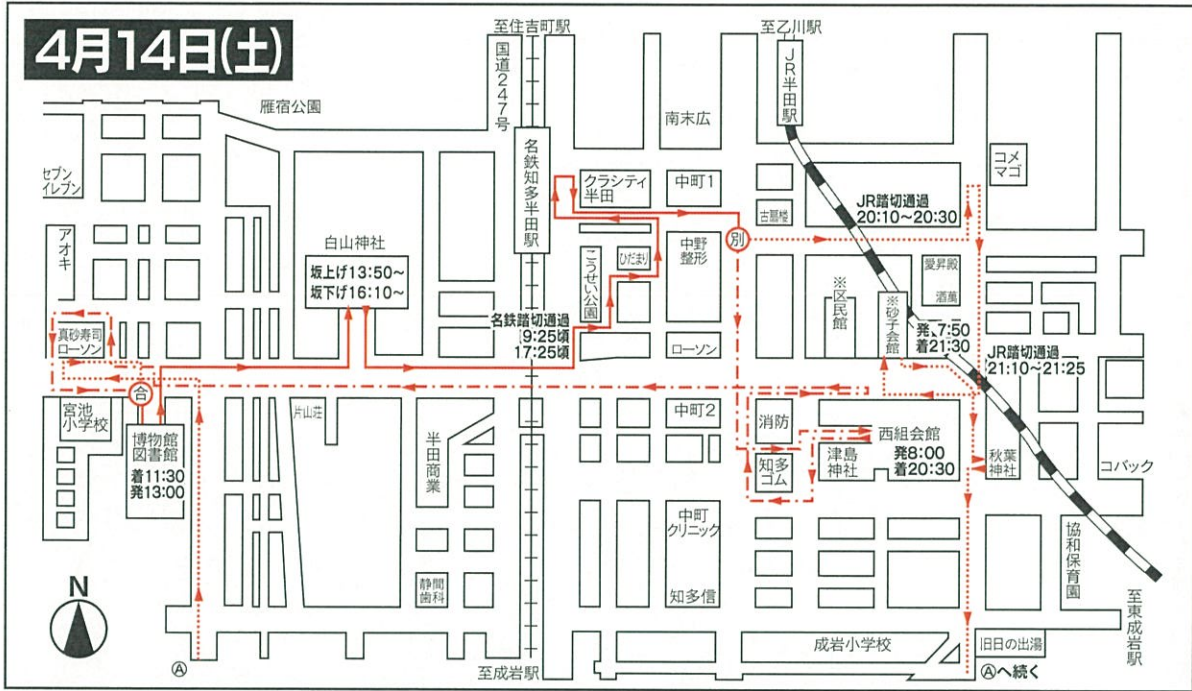

協和地区(山車 2輛)

●白山神社

鉄道 名鉄「知多半田」駅下車徒歩7分
JR「半田」駅下車徒歩15分

..... 砂子組
- - - - 西組
———— 2組合同

砂子組

■4月14日(土)

打ち出し 7:50
白山神社坂上げ 13:50
白山神社坂下げ 16:10
鞘入れ 21:30

■4月15日(日)

打ち出し 8:00
白山神社坂上げ 13:20
白山神社坂下げ 16:20
鞘入れ 21:00

西組

■4月14日(土)

打ち出し 8:00
白山神社坂上げ 14:00
白山神社坂下げ 16:40
鞘入れ 20:30

■4月15日(日)

打ち出し 7:50
白山神社坂上げ 13:00
白山神社坂下げ 16:00
鞘入れ 20:30

△注意:このカラーカンパは、カラーコピー機によって出力されたものです。
実際の印刷された製品とは、再現性が若干異なりますので予めご了承ください。