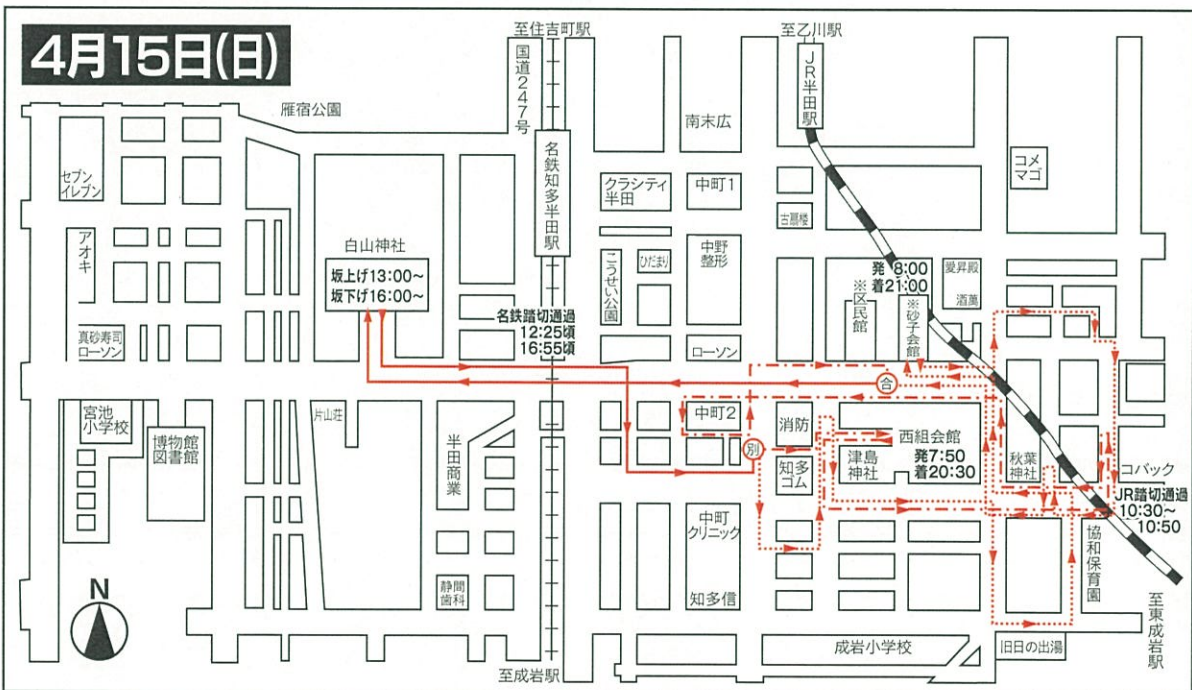

協和地区(山車 2輛)

●白山神社

鉄道 名鉄「知多半田」駅下車徒歩7分
JR「半田」駅下車徒歩15分

..... 砂子組
- - - - 西組
———— 2組合同

砂子組

■4月14日(土)

打ち出し 7:50
白山神社坂上げ 13:50
白山神社坂下げ 16:10
鞘入れ 21:30

■4月15日(日)

打ち出し 8:00
白山神社坂上げ 13:20
白山神社坂下げ 16:20
鞘入れ 21:00

西組

■4月14日(土)

打ち出し 8:00
白山神社坂上げ 14:00
白山神社坂下げ 16:40
鞘入れ 20:30

■4月15日(日)

打ち出し 7:50
白山神社坂上げ 13:00
白山神社坂下げ 16:00
鞘入れ 20:30

△注意:このカラーカンパは、カラーコピー機によって出力されたものです。
実際の印刷された製品とは、再現性が若干異なりますので予めご了承ください。