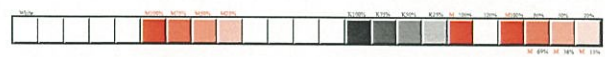

成岩神社催し物

- 大獅子・小獅子の舞 12:00~
- 巫女舞 12:00~
- 木遣り・三番叟 12:45~

△注意:このカラーカンプは、カラーコピー機によって出力されたものです。
実際の印刷された製品とは、再現性が若干異なりますので予めご了承ください。