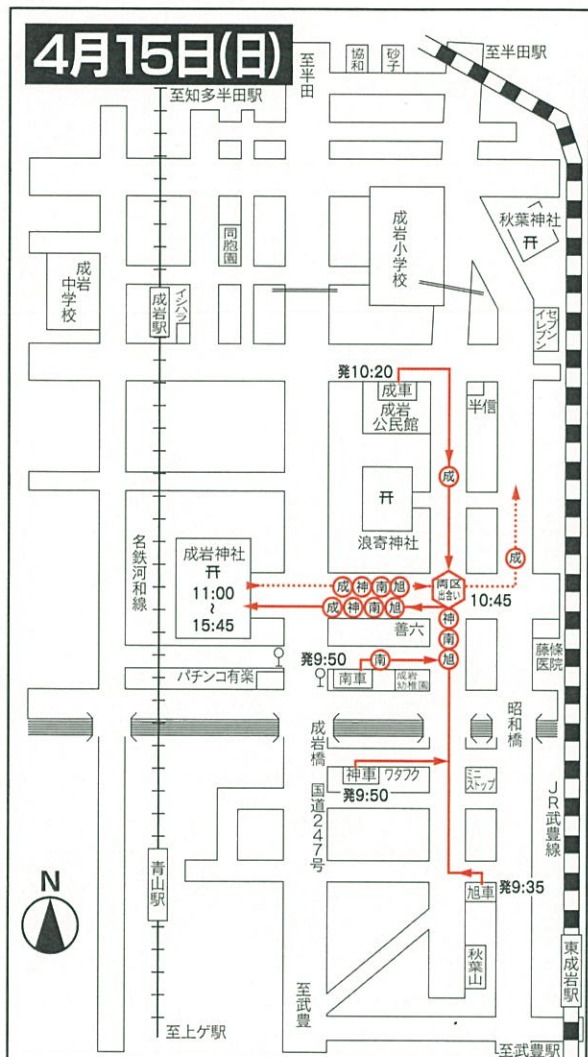

成岩3・4区(山車) 4輛

●成岩神社

鉄道 名鉄「成岩」駅下車徒歩7分、名鉄「青山」駅下車徒歩10分
JR「東成岩」駅下車徒歩15分

善六角見どころ

- ☆3・4区出合い 17:30
- ☆成岩神社打ち込み 17:45
- 打ち込み順序
- 旭車 17:45
- 南車 17:50
- 神車 17:55
- 成車 18:00

※打ち込み前は
各山車町内曳き

成岩神社下降

- (20:45~)
- 下降順序
- 成車 20:45
- 神車 20:50
- 南車 20:55
- 旭車 21:00
- ※下降後車庫へ

成岩神社催し物

- 大獅子・小獅子の舞 18:10~
- 巫女舞 18:10~
- 木遣り・三番叟 19:00~

善六角見どころ

- ☆3・4区出合い 10:45
- ☆成岩神社打ち込み 11:00
- 打ち込み順序
- 成車 11:00
- 神車 11:05
- 南車 11:10
- 旭車 11:15
- ☆3・4区曳き別れ 19:20

成岩神社下降

- (15:30~)
- 下降順序
- 旭車 15:30
- 南車 15:35
- 神車 15:40
- 成車 15:45
- ※下降後、各山車は
町内曳きへ