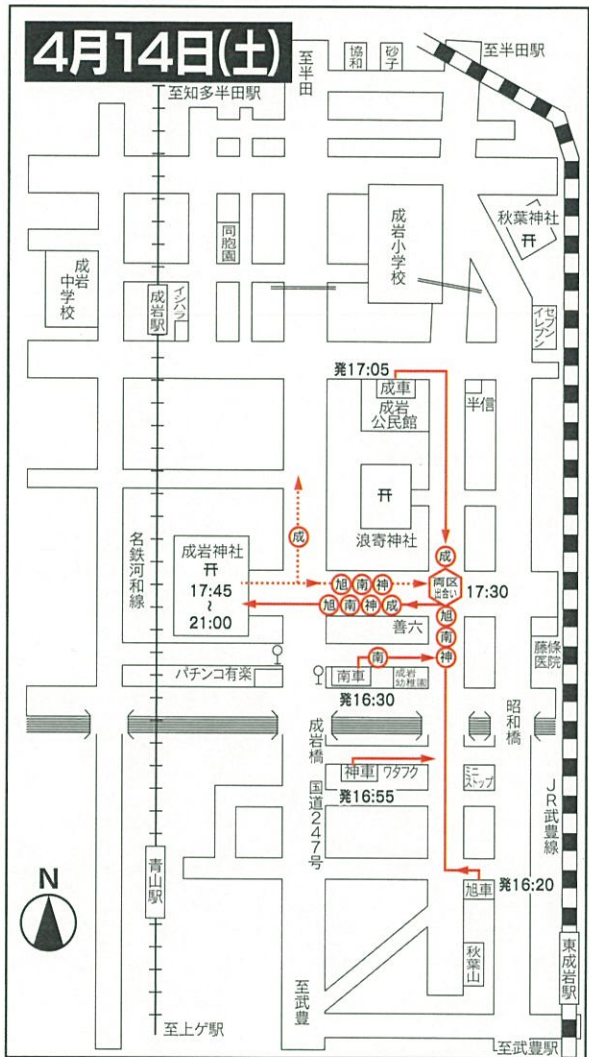

成岩3・4区(山車) 4輛

●成岩神社

鉄道 名鉄「成岩」駅下車徒歩7分、名鉄「青山」駅下車徒歩10分
JR「東成岩」駅下車徒歩15分

善六角見どころ

- ☆3・4区出合い 17:30
- ☆成岩神社打ち込み 17:45
- 打ち込み順序
- 旭車 17:45
- 南車 17:50
- 神車 17:55
- 成車 18:00

※打ち込み前は
各山車町内曳き

成岩神社下降

- (20:45~)
- 下降順序
- 成車 20:45
- 神車 20:50
- 南車 20:55
- 旭車 21:00
- ※下降後車庫へ

成岩神社催し物

- 大獅子・小獅子の舞 18:10~
- 巫女舞 18:10~
- 木遣り・三番叟 19:00~

善六角見どころ

- ☆3・4区出合い 10:45
- ☆成岩神社打ち込み 11:00
- 打ち込み順序
- 成車 11:00
- 神車 11:05
- 南車 11:10
- 旭車 11:15
- ☆3・4区曳き別れ 19:20

成岩神社下降

- (15:30~)
- 下降順序
- 旭車 15:30
- 南車 15:35
- 神車 15:40
- 成車 15:45
- ※下降後、各山車は
町内曳きへ

成岩神社催し物

- 大獅子・小獅子の舞 12:00~
- 巫女舞 12:00~
- 木遣り・三番叟 12:45~

△注意:このカラーカンプは、カラーコピー機によって出力されたものです。
実際の印刷された製品とは、再現性が若干異なりますので予めご了承ください。