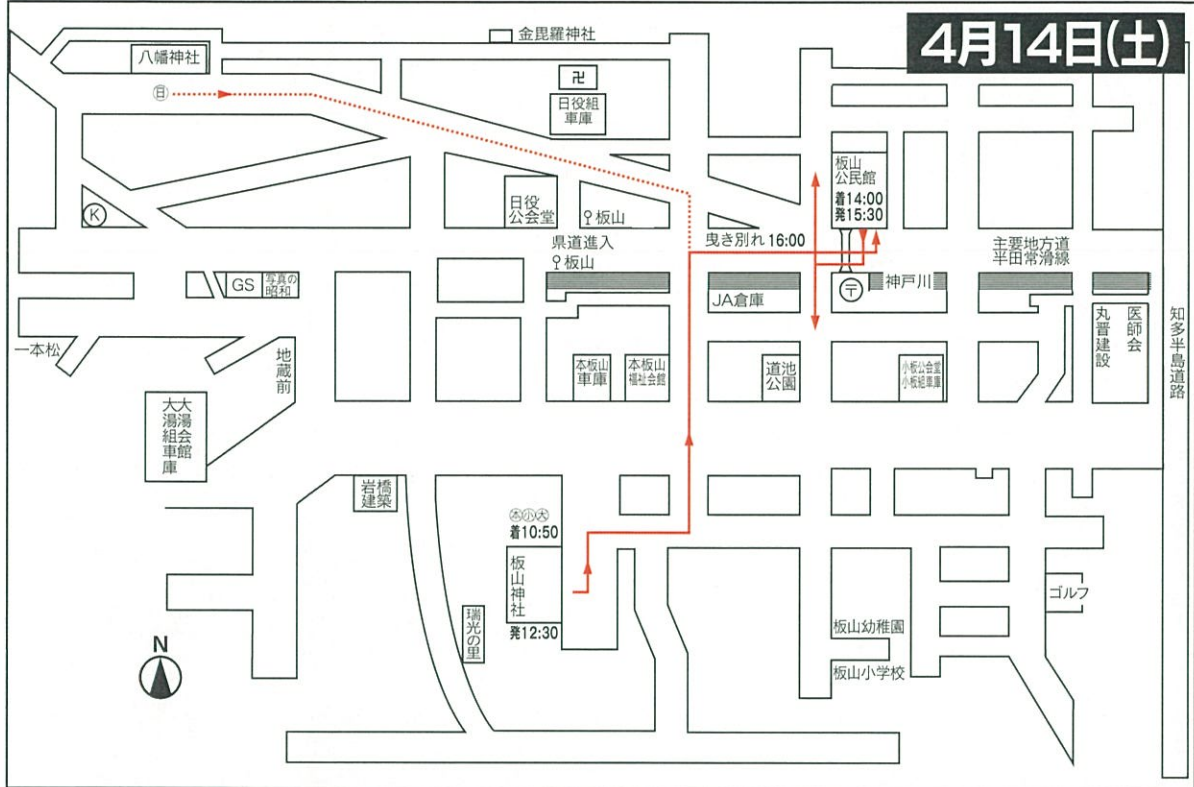

板山地区(山車) 4輛

●板山神社・八幡神社

バス 名鉄「知多半田」駅より「常滑駅」「常滑市民病院」行乗車、「板山」下車徒歩10分

- ① --- 本板山組
- ② --- 大湯組
- ③ --- 小板組
- ④ --- 日役組
- 合同曳き

△注意:このカラーカンパは、カラーコピー機によって出力されたものです。実際の印刷された製品とは、再現性が若干異なりますので予めご了承ください。