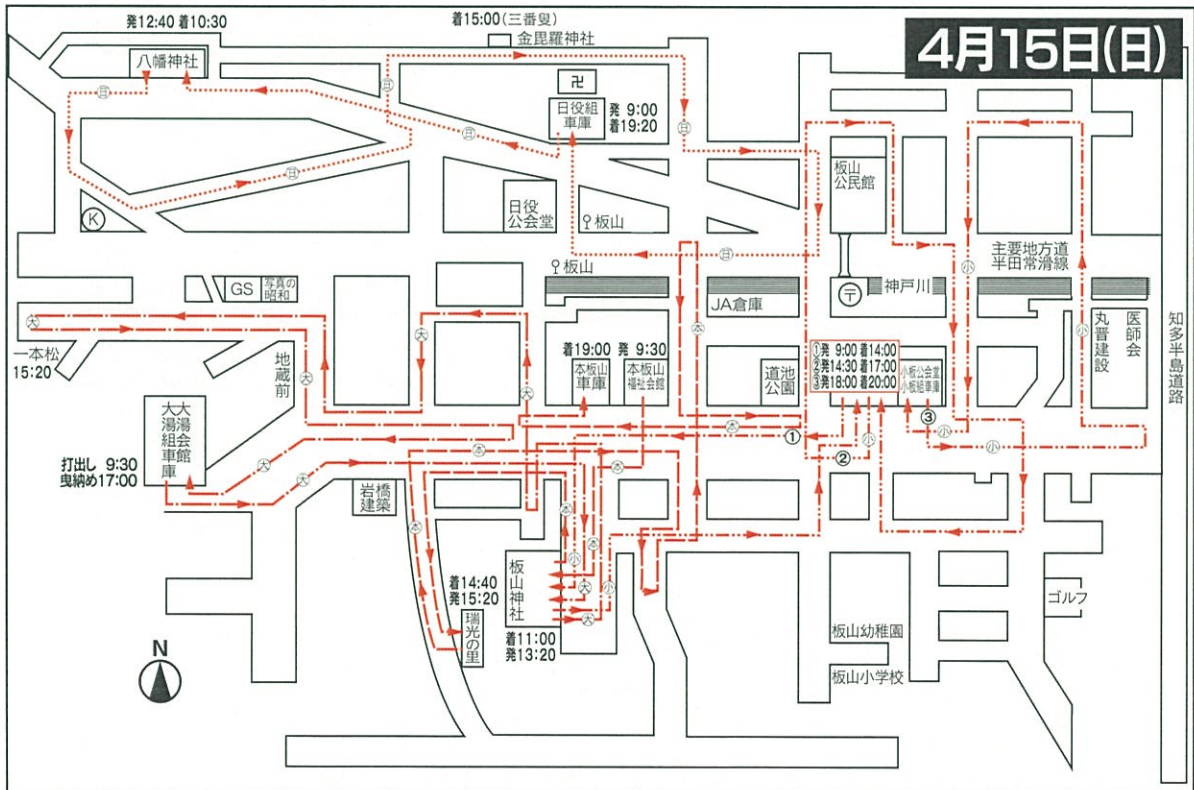

板山地区(山車) 4輛

●板山神社・八幡神社

バス 名鉄「知多半田」駅より「常滑駅」「常滑市民病院」行乗車、「板山」下車徒歩10分

- ① --- 本板山組
- ② --- 大湯組
- ③ --- 小板組
- ④ --- 日役組
- 合同曳き

△注意:このカラーカンパは、カラーコピー機によって出力されたものです。実際の印刷された製品とは、再現性が若干異なりますので予めご了承ください。