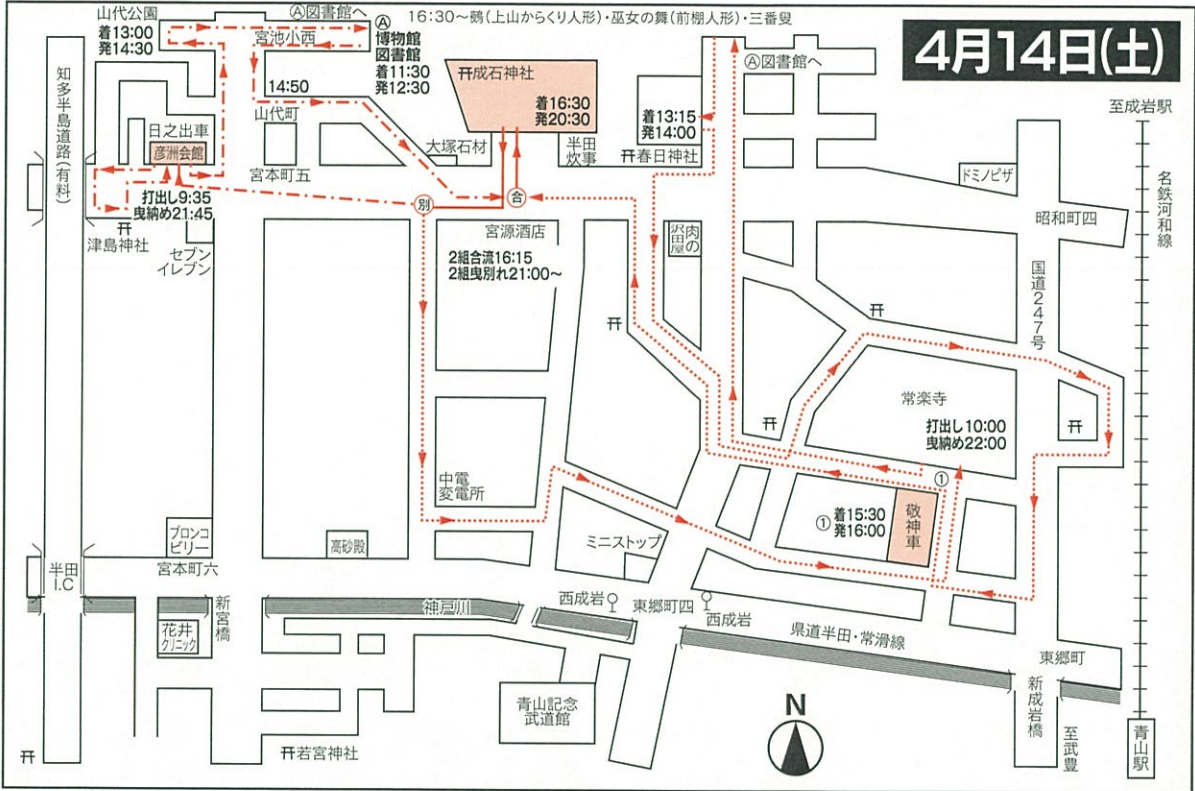

西成岩地区(山車 2輛)

●成石神社

鉄道 名鉄「青山」駅下車徒歩20分、名鉄「成岩」駅下車徒歩20分

バス 名鉄「知多半田」駅より「常滑駅」「常滑市民病院」行又は、JR「半田」駅より「君ヶ橋住宅西」行乗車、「西成岩」下車徒歩10分

.....西組(敬神車) - - -彦洲組(日之出車) — 2組合同

△注意:このカラーカンパは、カラーコピー機によって出力されたものです。実際の印刷された製品とは、再現性が若干異なりますので予めご了承ください。