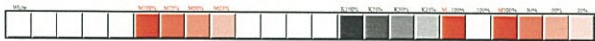

西成岩地区(山車 2輛)

●成石神社

鉄道 名鉄「青山」駅下車徒歩20分、名鉄「成岩」駅下車徒歩20分

バス 名鉄「知多半田」駅より「常滑駅」「常滑市民病院」行又は、JR「半田」駅より「君ヶ橋住宅西」行乗車、「西成岩」下車徒歩10分

.....西組(敬神車) - - -彦洲組(日之出車) — 2組合同

△注意:このカラーカンパは、カラーコピー機によって出力されたものです。実際の印刷された製品とは、再現性が若干異なりますので予めご了承ください。