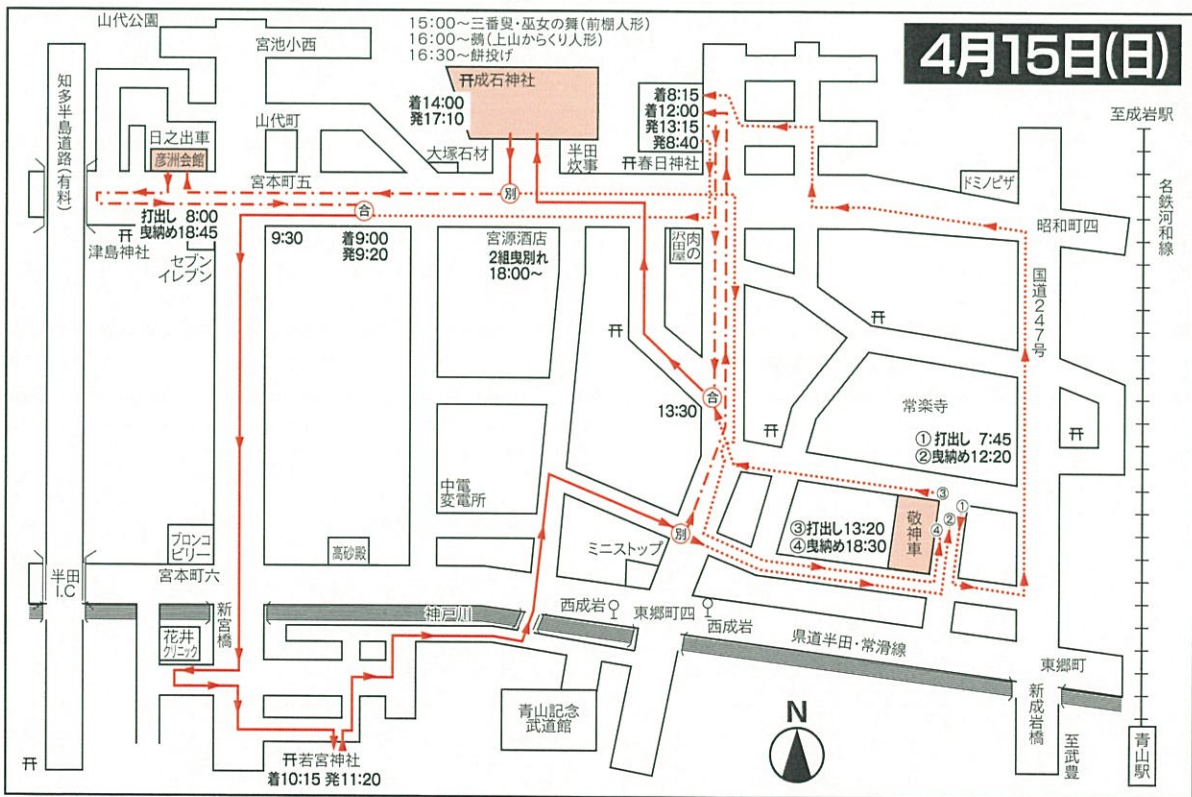

西成岩地区(山車 2輛)

●成石神社

鉄道 名鉄「青山」駅下車徒歩20分、名鉄「成岩」駅下車徒歩20分

バス 名鉄「知多半田」駅より「常滑駅」「常滑市民病院」行又は、JR「半田」駅より「君ヶ橋住宅西」行乗車、「西成岩」下車徒歩10分

.....西組(敬神車) - - -彦洲組(日之出車) — 2組合同

△注意:このカラーカンパは、カラーコピー機によって出力されたものです。実際の印刷された製品とは、再現性が若干異なりますので予めご了承ください。